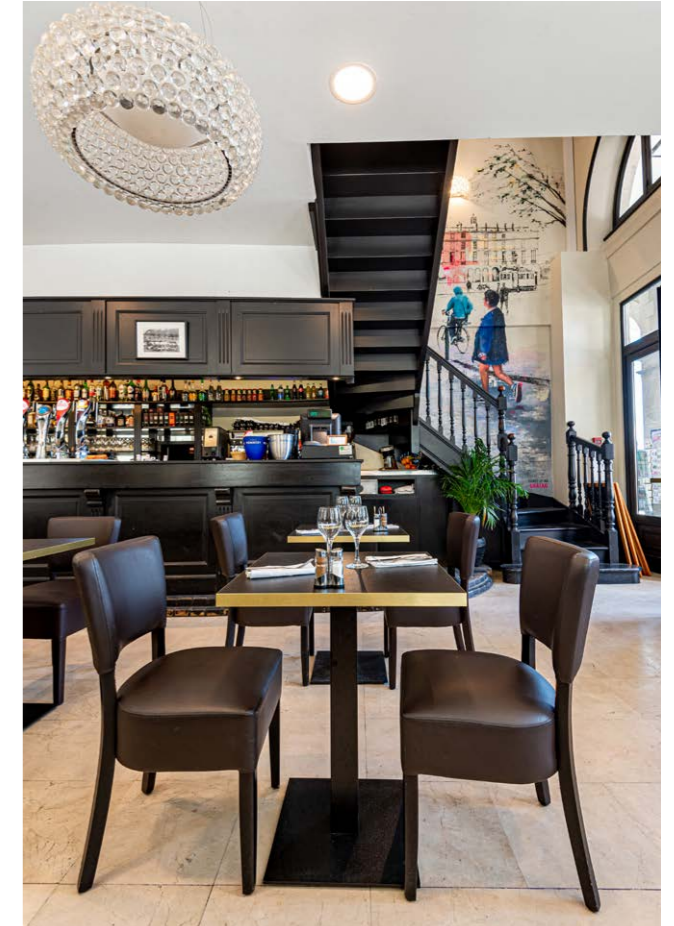

UN ÉVÉNEMENT D'EXCEPTION

La brasserie propose un service sur-mesure allant du petit-déjeuner au déjeuner en passant par le brunch, et d'autres prestations comme un atelier de mixologie ou de barista. Les repas sont préparés sur-mesure par le Chef qui propose une cuisine du marché composée de produits frais.